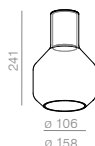

TUBE

BARREL

FLARED