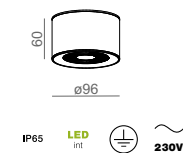

⚡ Φ 90mm | Hmin: 70

CRI>90 | 3000K | 32° | Phase-Control

aqform.com/ON1874

kolor	moc	flux	dostawa	numer katalogowy
biały	6.0W	500lm	QS	40438-M930-F3-PH-03

zakres napięcia: 220-240V

PAR16 | GU10 | 230V | max: 13W | Phase-Control