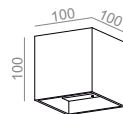

---

**MAXI CUBE wall**

---

**SET RAW mini 58 LED hermetic wall**

---

kolor	moc	flux	dostawa	numer katalogowy
czarny	4.0W	310lm	QS	26336-L930-Y6-PH-02
biały	4.0W	310lm	QS	26336-L930-Y6-PH-03

zakres napięcia: 220-240V