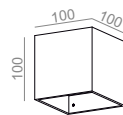

zakres napięcia: 220-240V

kolor	dostawa	numer katalogowy
czarny	QS	22411-0000-U8-PH-02
biały	QS	22411-0000-U8-PH-03