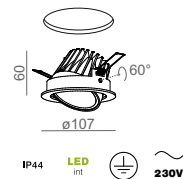

CRI>90 | 3000K | 36°

aqform.com/LE0803

kolor	moc	flux	dostawa	numer katalogowy
biały	6.5W	880lm	QS	30416-L930-F1-00-03

zakres napięcia: 220-240V

⚡ Φ 92 mm | Hmin: 70