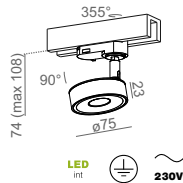

QRLED mini move lens 230V track

QRLED move spot

QRLED move 230V track

KARI 11 LED 230V spot

KARI 11 LED 230V track

CRI&gt;90 | 3000K | 34° | Phase-Control

aqform.com/**QR9076**

kolor	moc	flux	dostawa	numer katalogowy
czarny	8.0W	620lm	QS	10049-M930-F3-PH-02
biały	8.0W	620lm	QS	10049-M930-F3-PH-03