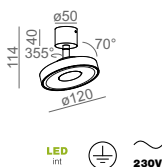

zakres napięcia: 220-240V

CRI>90 | 3000K | 36° | Phase-Control

aqform.com/**KA0071**

kolor	moc	flux	dostawa	numer katalogowy
czarny	8.0W	620lm	QS	10042-M930-F1-PH-02
biały	8.0W	620lm	QS	10042-M930-F1-PH-03