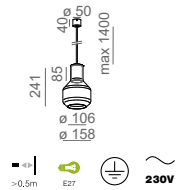

kolor	moc	flux	dostawa	numer katalogowy
czar.-złoty	30.5W	3500lm	QS	50518-M830-D0-PH-42

zakres napięcia: 220-240V