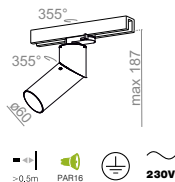

kolor	moc	flux	dostawa	numer katalogowy
czarny	23.5W	3090lm	QS	10055-M930-W1-00-02

zakres napięcia: 220-240V