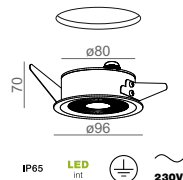

CRI>90 | 3000K | 32° | Phase-Control

aqform.com/ON1873

kolor	moc	flux	dostawa	numer katalogowy
biały	8.0W	620lm	QS	37951-M930-F3-PH-03

zakres napięcia: 220-240V

⚡ Φ 90mm | Hmin: 70