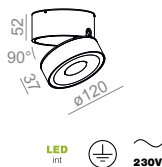

zakres napięcia: 220-240V

CRI>90 | 3000K | 38° | Phase-Control

aqform.com/**QR8061**

kolor	moc	flux	dostawa	numer katalogowy
czarny	9.0W	1200lm	QS	12528-M930-F1-PH-02
biały	9.0W	1200lm	QS	12528-M930-F1-PH-03