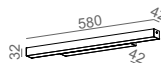

kolor	moc	flux	dostawa	numer katalogowy
biały	8.5W	1190lm	QS	26346-L930-D9-00-03