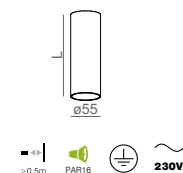

PAR16 | GU10 | 230V | max: 13W | Phase-Control

aqform.com/PE9034

kolor	długość	dostawa	numer katalogowy
czarny	90mm	QS	42311-0000-U8-PH-02
biały	90mm	QS	42311-0000-U8-PH-03
czarny	170mm	QS	46311-0000-U8-PH-02
biały	170mm	QS	46311-0000-U8-PH-03

zakres napięcia: 110-240V | nie zawiera źródła światła