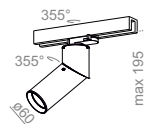

zakres napięcia: 220-240V

CRI>90 | 3000K | 36° | Phase-Control

aqform.com/RT0076

kolor	moc	flux	dostawa	numer katalogowy
czarny	8.0W	620lm	QS	10044-M930-F1-PH-02