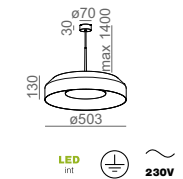

kolor	dostawa	numer katalogowy
czarny	QS	50533-0000-U8-PH-02

zakres napięcia: 220-240V
nie zawiera źródła światła

kolor	dostawa	numer katalogowy
czarny	QS	50534-0000-U8-PH-02

zakres napięcia: 220-240V
nie zawiera źródła światła

kolor	moc	flux	dostawa	numer katalogowy
czar.-złoty	30.5W	3500lm	QS	50518-M830-D0-PH-42

zakres napięcia: 220-240V