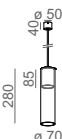

zakres napięcia: 220-240V

T30 | E27 | 230V | max: 13W | Phase-Control

aqform.com/MG3025

kolor	dostawa	numer katalogowy
biały	QS	50473-0000-U8-PH-03