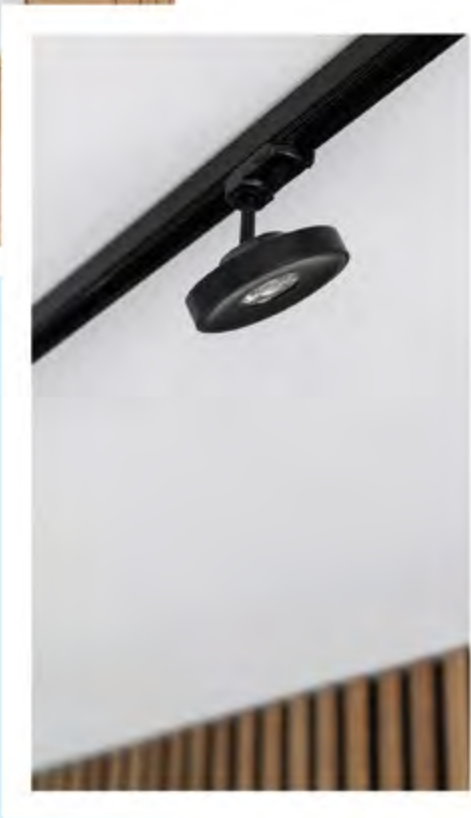

design: Studio Projekt