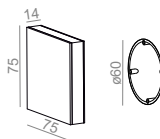

zakres napięcia: 220-240V

CRI>90 | 3000K | Phase-Control

aqform.com/LP0212

kolor	moc	flux	dostawa	numer katalogowy
czarny	4.0W	310lm	QS	36706-M930-D9-PH-02