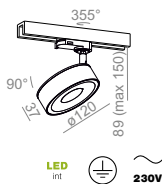

zakres napięcia: 220-240V

CRI>90 | 3000K | 38° | Phase-Control

aqform.com/**QR8166**

kolor	moc	flux	dostawa	numer katalogowy
czarny	8.0W	620lm	QS	12534-M930-F1-PH-02
biały	8.0W	620lm	QS	12534-M930-F1-PH-03