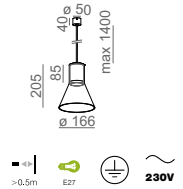

**MODERN GLASS Flared SP E27 fi50 suspended**

**MODERN GLASS Barrel SP E27 fi50 suspended**

**MAXI RING dot LED 230V suspended**

kolor	dostawa	numer katalogowy
czarny	QS	50533-0000-U8-PH-02

zakres napięcia: 220-240V  
nie zawiera źródła światła