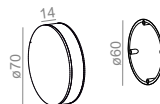

zakres napięcia: 220-240V

CRI>90 | 3000K | Phase-Control

aqform.com/LP0112

kolor	moc	flux	dostawa	numer katalogowy
biały	4.0W	310lm	QS	36710-M930-D9-PH-03