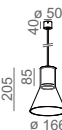

zakres napięcia: 220-240V

nie zawiera źródła światła

Standard | E27 | 230V | max: 13W | Phase-Control

aqform.com/MG2025

kolor	dostawa	numer katalogowy
biały	QS	50474-0000-U8-PH-03