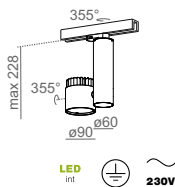

kolor	dostawa	numer katalogowy
czarny	QS	12991-0000-U8-PH-02
biały	QS	12991-0000-U8-PH-03

zakres napięcia: 110-240V

nie zawiera źródła światła

kolor	dostawa	numer katalogowy
czarny	QS	16219-0000-U8-PH-02
biały	QS	16219-0000-U8-PH-03

zakres napięcia: 110-240V

nie zawiera źródła światła

kolor	moc	flux	dostawa	numer katalogowy
czarny	23.5W	3090lm	QS	10055-M930-W1-00-02

zakres napięcia: 220-240V