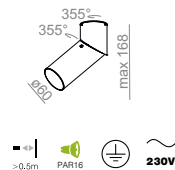

ROLL simple LED track

kolor	dostawa	numer katalogowy
czarny	QS	12991-0000-U8-PH-02
biały	QS	12991-0000-U8-PH-03

zakres napięcia: 110-240V

nie zawiera źródła światła

kolor	dostawa	numer katalogowy
czarny	QS	16219-0000-U8-PH-02
biały	QS	16219-0000-U8-PH-03